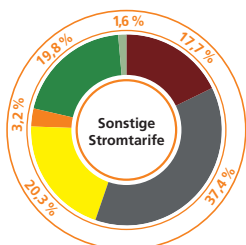

Verbleibende Zusammensetzung (für alle sonstigen Stromtarife)

CO₂-Emissionen: **463 g/kWh**
Radioaktiver Abfall: **0,0005 g/kWh**