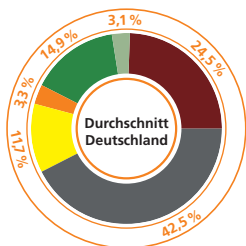

Zum Vergleich der Durchschnitt in Deutschland

CO₂-Emissionen: **494 g/kWh**
Radioaktiver Abfall: **0,0007 g/kWh**

Basisjahr 2010