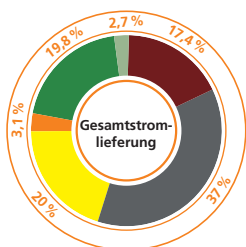

Der Strommix der Stadtwerke Lübeck GmbH.

- Nach dem EEG geförderte erneuerbare Energien
- Sonstige erneuerbare Energieträger
- Kohle ■ Erdgas ■ Sonstige fossile Energieträger ■ Kernkraft

Gesamtstromlieferung der Stadtwerke Lübeck GmbH

CO₂-Emissionen: **457 g/kWh**
Radioaktiver Abfall: **0,0005 g/kWh**